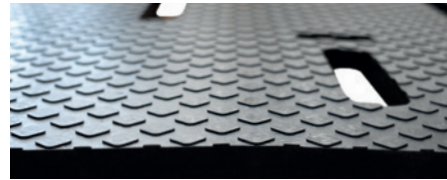

espaFLEX

Overflade med kvadratprægning