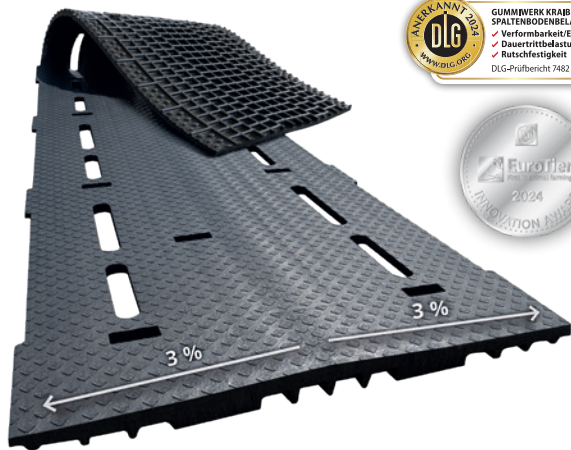

espaFLEX

Overflade med kvadratprægning

| **TYKKELSE**
18 - 33 mm

| **OVERSIDE**
Kvadratprægning med fald

| **SPECIALITET**

| **KOMFORT**

Emissionsreducerende spalteunderlag med fald og variabel spalteafdækning

| 3 % integreret fald fra måttens midte (eller fra midten af spalteelementet) til kanterne

- › leder hurtigt og pålideligt væsker væk
- › garanteret dræning, uanset spaltens placering, antal- og størrelse på spalteåbninger
- › sørger for tørre klove og understøtter på den måde klovsundheden
- › reducerer ammoniakfrigivelsen ved hurtigt at lede urin hen til den næste spalte (hurtig adskillelse af afføring og urin)

| Enkel spaltereduktion på grund af et fleksibelt spaltebillede

- › reducerer ammoniakfrigivelsen med en delvis lukning af gyllelageret under spaltegulvet (gyllekædere kan fortsat anvendes som sædvanligt)