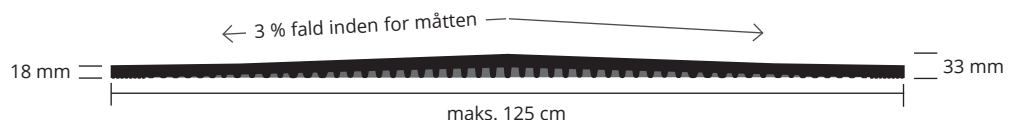

## GULVFORUDSÆTNINGER

- › **Spaltebredde:** fra 30 mm (efter særligt ønske er bredder fra 24 mm teknisk mulige)
- › **Trædeflade:** fra 80 mm

## MÅL

**TYKKELSE**

18 - 33 mm

**BREDDE | LÆNGDE**

efter individuelt ønske