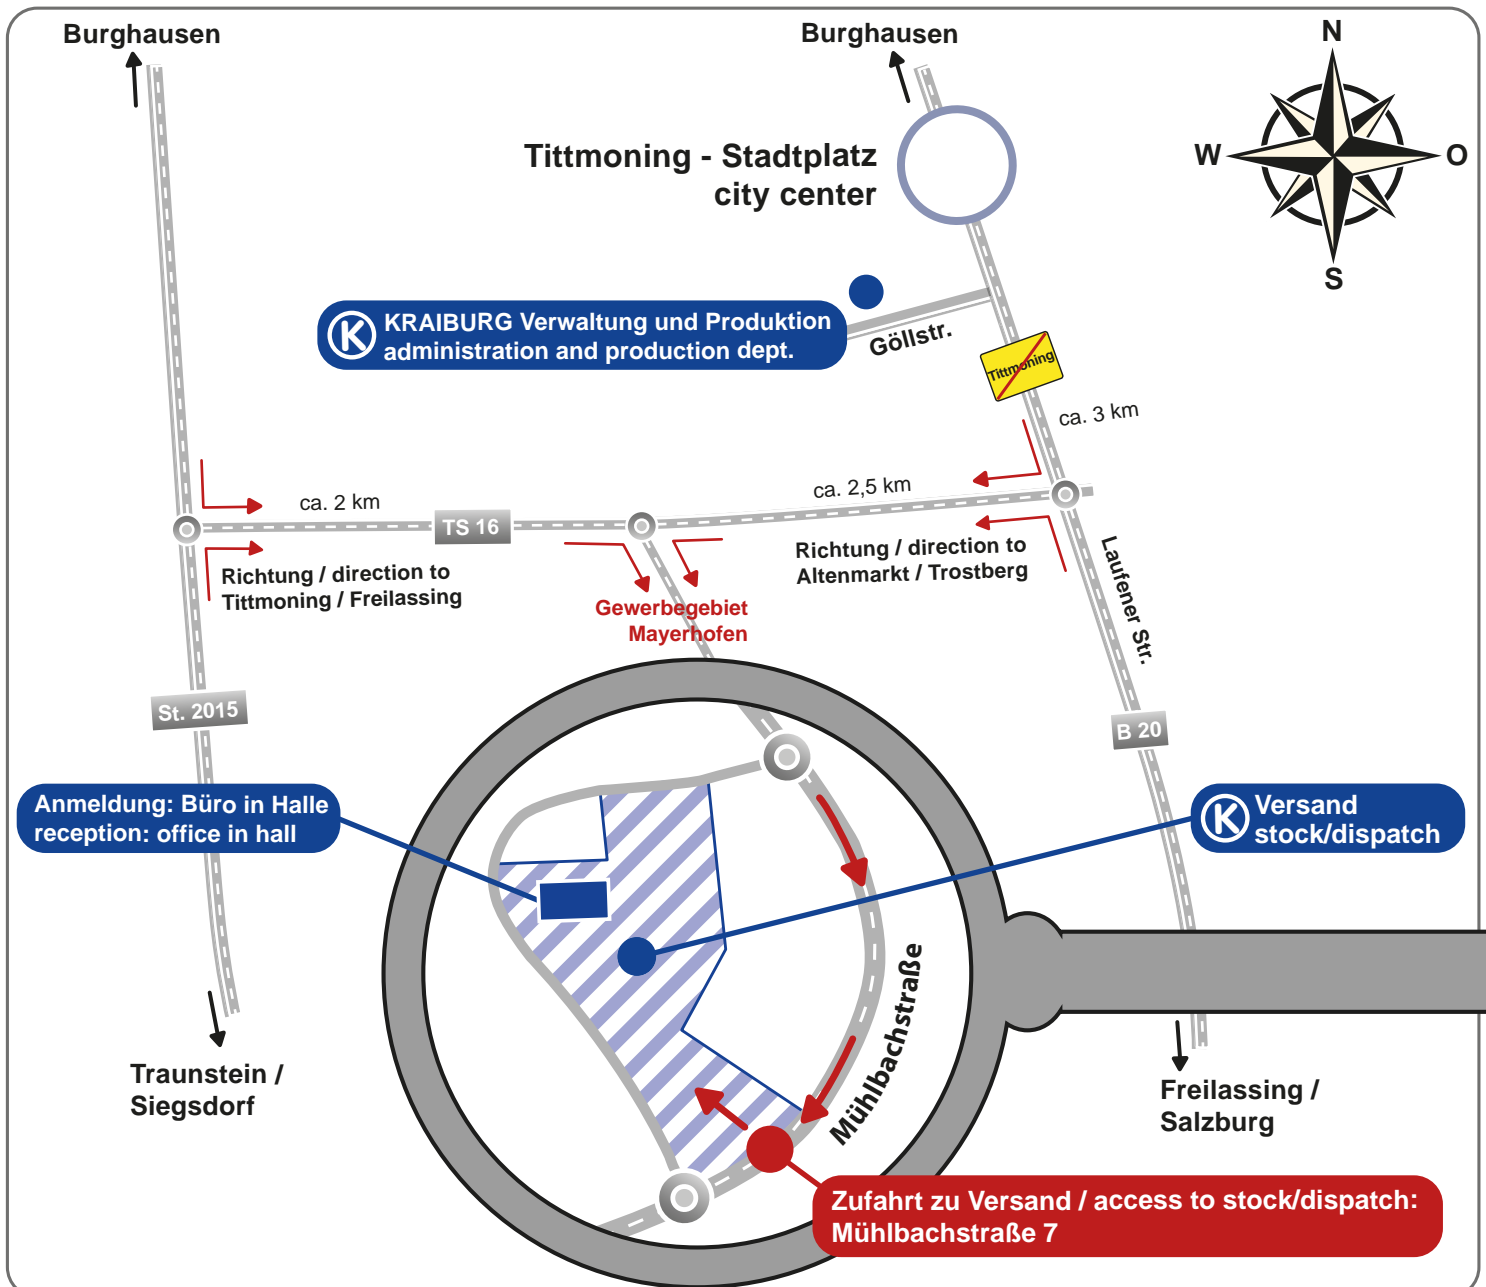

ANFAHRT - HOW TO FIND US

Gummiwerk KRAIBURG Elastik GmbH & Co. KG

Verwaltung und Produktion / administration and production dept.
 Göllstr. 8, 84529 Tittmoning - Deutschland
 Tel. / Phone: +49/8683/701-303

Lager - Versand / stock - dispatch
 Zufahrt/access: Mühlbachstr. 7
 84529 Tittmoning / Mayerhofen - Deutschland
 Tel. / Phone: +49/8683/701-203
 (Herr Kammerstetter)

Öffnungszeiten / opening hours:
 Montag - Donnerstag 7:00 - 15:30 (Uhr)
 monday - thursday
 Freitag / friday 7:00 - 12:00 (Uhr)

Kein LKW-Parkplatz und kein Übernachtungsstellplatz im Bereich des Versandlagers vorhanden!
No truck parking and no overnight parking in the area of the stock/dispatch available!
На территории склада/отгрузки товара не предусмотрена стоянка для грузовых автомобилей, а также стоянка с целью ночлега.