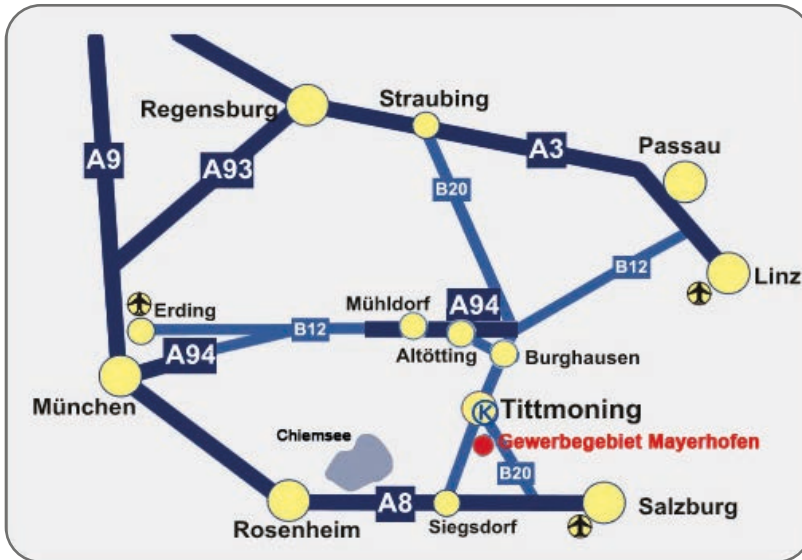

ANFAHRT - HOW TO FIND US

Gummiwerk KRAIBURG Elastik GmbH & Co. KG

Verwaltung und Produktion / administration and production dept.
 Göllstr. 8, 84529 Tittmoning - Deutschland
 Tel. / Phone: +49/8683/701-303

Lager - Versand / stock - dispatch
 Zufahrt/access: Mühlbachstr. 7
 84529 Tittmoning / Mayerhofen - Deutschland
 Tel. / Phone: +49/8683/701-203
 (Herr Kammerstetter)

Öffnungszeiten / opening hours:
 Montag - Donnerstag 7:00 - 15:30 (Uhr)
 monday - thursday
 Freitag / friday 7:00 - 12:00 (Uhr)

Kein LKW-Parkplatz und kein Übernachtungsstellplatz im Bereich des Versandlagers vorhanden!
No truck parking and no overnight parking in the area of the stock/dispatch available!
На территории склада/отгрузки товара не предусмотрена стоянка для грузовых автомобилей, а также стоянка с целью ночлега.